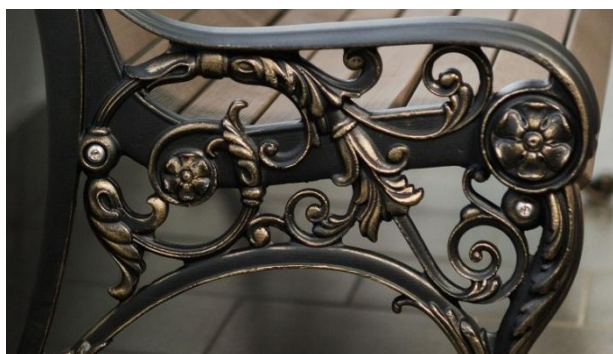

### Материалы изделия

Боковые детали и декоративная накладка отлиты из чугуна и окрашены порошковым покрытием с последующим патинированием – искусственным состариванием. Масса изделия составляет 100 кг.

Сиденье изготовлено из бруса хвойных пород, обработанного атмосферостойкой масляной пропиткой финского производства.